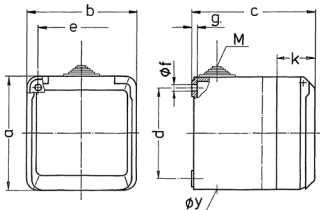

## Presse da parete Cepex, grigio

Articolo 4106

- morsetti a vite
- resistente ai colpi di palla a norma DIN 18032

## Specifiche tecniche

Corrente	32 A
Poli	3 p
Voltaggio	110 V
Posizioni orologio	4 h
Hertz	50-60 Hz
Grado di protezione	IP 44
Chiusura di sicurezza	false
Peso	372 g
Dichiarazione di conformità	EAC

## Disegni e dimensioni

Disegno 1 MB 312	Amp. Poli	16			32		
		3	4	5	3	4	5
Dim. in mm	a	93	93	93	93	93	93
	b	90	90	90	90	90	90
	c	87	87	87	99	99	99
	d	75	75	75	75	75	75
	e	73	73	73	73	73	73
	f	5,5	5,5	5,5	5,5	5,5	5,5
	g	4,2	4,2	4,2	4,2	4,2	4,2
	k	33	33	33	33	33	33
	y	25,5	25,5	25,5	25,5	25,5	25,5
	M	25x1,5	25x1,5	25x1,5	25x1,5	25x1,5	25x1,5
Sezione conduttore da a mm <sup>2</sup>		1,5	1,5	1,5	2,5	2,5	2,5
		-4	-4	-4	-6	-6	-6