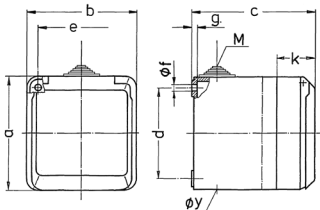

Pres a da parete Cepex, grigio

Articolo 4104

- morsetti a vite
- resistente ai colpi di palla a norma DIN 18032

Specifiche tecniche

Corrente	16 A
Poli	4 p
Voltaggio	500 V
Posizioni orologio	7 h
Hertz	50-60 Hz
Grado di protezione	IP 44
Chiusura di sicurezza	false
Peso	295 g
Dichiarazione di conformità	EAC

Disegni e dimensioni

Disegno 1 MB 312	Amp. Poli	16			32		
		3	4	5	3	4	5
Dim. in mm	a	93	93	93	93	93	93
	b	90	90	90	90	90	90
	c	87	87	87	99	99	99
	d	75	75	75	75	75	75
	e	73	73	73	73	73	73
	f	5,5	5,5	5,5	5,5	5,5	5,5
	g	4,2	4,2	4,2	4,2	4,2	4,2
	k	33	33	33	33	33	33
	y	25,5	25,5	25,5	25,5	25,5	25,5
	M	25x1,5	25x1,5	25x1,5	25x1,5	25x1,5	25x1,5
Sezione conduttore da a mm ²		1,5	1,5	1,5	2,5	2,5	2,5
		-4	-4	-4	-6	-6	-6