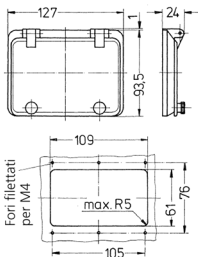

Finestra incernierata

Articolo 40985

- senza coperchio protettivo
- con viti a testa zigrinata
- colore del telaio grigio elettrico
- finestra in vetro fumé
- IP 67

Specifiche tecniche

Peso	108 g
Dichiarazione di conformità	EAC

Disegni e dimensioni

Disegno
6 MB 16

Dim. in mm