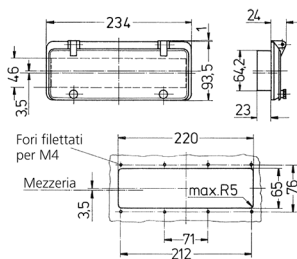

Finestra incernierata

Articolo 40981

- con coperchio protettivo
- con viti a testa zigrinata
- colore del telaio grigio elettrico
- finestra in vetro fumé
- IP 67

Specifiche tecniche

Peso	215 g
Dichiarazione di conformità	EAC

Disegni e dimensioni

Disegno
6 MB 13
Dim. in mm