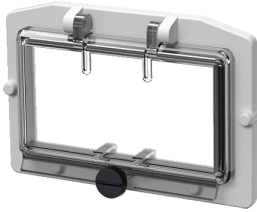

Finestra incernierata

Articolo 40871

- senza coperchio protettivo
- con vite a testa zigrinata
- colore del telaio grigio elettrico
- finestra in vetro fumé
- IP 44

Specifiche tecniche

Peso	68 g
Dichiarazione di conformità	EAC

Disegni e dimensioni

Disegno
6 MB 4
Dim. in mm