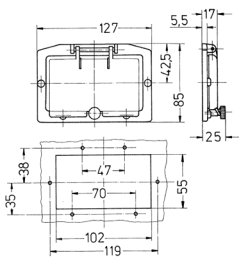

Finestra incernierata

Articolo 40871

- senza coperchio protettivo
- con vite a testa zigrinata
- colore del telaio grigio elettrico
- finestra in vetro fumé
- IP 44

Specifiche tecniche

Peso	68 g
Dichiarazione di conformità	EAC

Disegni e dimensioni

Disegno
6 MB 4
Dim. in mm