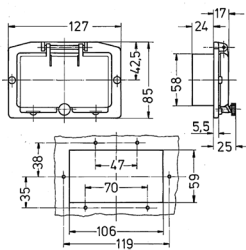

### Articolo 40243

- senza coperchio protettivo
- con vite a testa zigrinata
- colore del telaio grigio elettrico
- finestra in vetro fumé
- IP 44

## Specifiche tecniche

Peso	94 g
Dichiarazione di conformità	EAC

## Disegni e dimensioni

Disegno  
6 MB 2  
Dim. in mm