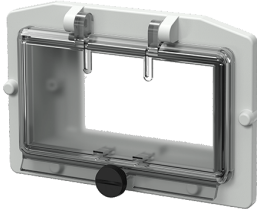

## Finestra incernierata

### Articolo 40243

- senza coperchio protettivo
- con vite a testa zigrinata
- colore del telaio grigio elettrico
- finestra in vetro fumé
- IP 44