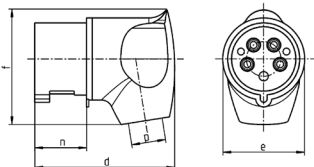

Spina mobile angolata

Articolo 3987

- morsetti a vite
- contatti nichelati
- protezione dal piegamento del cavo
- particolarmente indicata per l'impiego con prese Cepex

Specifiche tecniche

Corrente	32 A
Poli	4 p
Voltaggio	400 V
Posizioni orologio	6 h
Hertz	50-60 Hz
Tecnologie di collegamento	morsetti a vite
Contatti	contatti nichelati
Grado di protezione	IP 44
Peso	250 g
Dichiarazione di conformità	EAC, CQC

Disegni e dimensioni

2 MB 251	Amp.	32		
		Poli 3	4	5
Dim. in mm	d	115	115	115
	e	72	72	72
	f	96	96	100
	n	45,8	45,8	45,8
	p	11/22	11/22	11/22