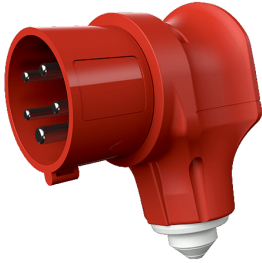

Spina mobile angolata VarioTOP®

Articolo 3980

- morsetti a vite
- contatti nichelati
- ingresso cavi orientabile di 60° a sinistra e a destra
- protezione dal piegamento del cavo
- calotta ingresso cavi con colore di riconoscimento
- particolarmente indicata per l'impiego con prese Cepex

Specifiche tecniche

Corrente	16 A
Poli	5 p
Voltaggio	400 V
Posizioni orologio	6 h
Hertz	50-60 Hz
Tecnologie di collegamento	morsetti a vite
Contatti	contatti nichelati
Grado di protezione	IP 44
Peso	182 g
Dichiarazione di conformità	VDE, EAC, CQC