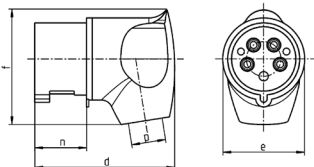

Spina mobile angolata

Articolo 3646

- morsetti a vite
- contatti nichelati
- protezione dal piegamento del cavo
- particolarmente indicata per l'impiego con prese Cepex

Specifiche tecniche

Corrente	32 A
Poli	4 p
Voltaggio	230 V
Posizioni orologio	9 h
Hertz	50-60 Hz
Tecnologie di collegamento	morsetti a vite
Contatti	contatti nichelati
Grado di protezione	IP 44
Peso	230 g
Dichiarazione di conformità	EAC, CQC

Disegni e dimensioni

2 MB 251	Amp.	32		
		Poli	3	4
Dim. in mm	d	115	115	115
	e	72	72	72
	f	96	96	100
	n	45,8	45,8	45,8
	p	11/22	11/22	11/22