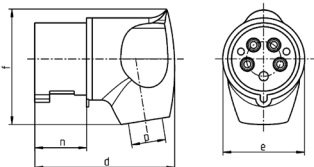

Spina mobile angolata

Articolo 3424

- morsetti a vite
- contatti nichelati
- protezione dal piegamento del cavo
- particolarmente indicata per l'impiego con prese Cepex

Specifiche tecniche

Corrente	32 A
Poli	5 p
Voltaggio	230 V
Posizioni orologio	9 h
Hertz	50-60 Hz
Tecnologie di collegamento	morsetti a vite
Contatti	contatti nichelati
Grado di protezione	IP 44
Peso	260 g
Dichiarazione di conformità	EAC

Disegni e dimensioni

2 MB 251	Amp.	32		
		Poli	3	4
Dim. in mm	d	115	115	115
	e	72	72	72
	f	96	96	100
	n	45,8	45,8	45,8
	p	11/22	11/22	11/22