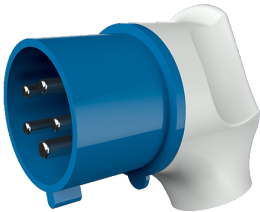

Spina mobile angolata

Articolo 3424

- morsetti a vite
- contatti nichelati
- protezione dal piegamento del cavo
- particolarmente indicata per l'impiego con prese Cepex

Specifiche tecniche

Corrente	32 A
Poli	5 p
Voltaggio	230 V
Posizioni orologio	9 h
Hertz	50-60 Hz
Tecnologie di collegamento	morsetti a vite
Contatti	contatti nichelati
Grado di protezione	IP 44
Peso	260 g
Dichiarazione di conformità	EAC

Disegni e dimensioni

2 MB 251	Amp.	32		
		Poli	3	4
Dim. in mm	d	115	115	115
	e	72	72	72
	f	96	96	100
	n	45,8	45,8	45,8
	p	11/22	11/22	11/22