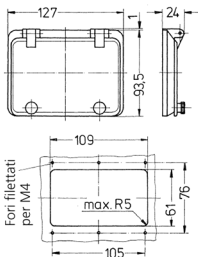

Finestra incernierata TM

Articolo 24796

- senza coperchio protettivo
- con viti a testa zigrinata
- finestra in vetro fumé

Specifiche tecniche

Peso	108 g
Dichiarazione di conformità	EAC

Disegni e dimensioni

Disegno
6 MB 16

Dim. in mm