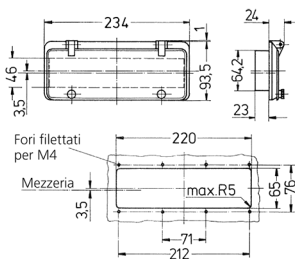

Finestra incernierata TM

Articolo 24698

- con coperchio protettivo
- con viti a testa zigrinata
- finestra in vetro fumé

Specifiche tecniche

Peso	220 g
Dichiarazione di conformità	EAC

Disegni e dimensioni

Disegno
6 MB 13
Dim. in mm