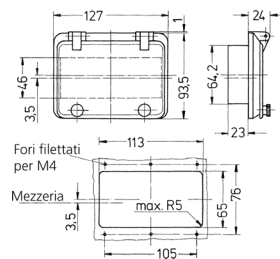

Finestra incernierata TM

Articolo 24696

- con coperchio protettivo
- con viti a testa zigrinata
- finestra in vetro fumé

Specifiche tecniche

Peso	142 g
Dichiarazione di conformità	EAC

Disegni e dimensioni

Disegno
6 MB 17

Dim. in mm