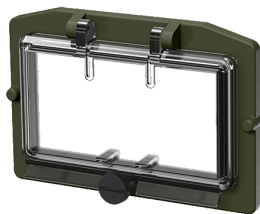

Finestra incernierata TM

Articolo 21051

- senza coperchio protettivo
- con vite a testa zigrinata
- finestra in vetro fumé

Specifiche tecniche

Peso	67 g
Dichiarazione di conformità	EAC

Disegni e dimensioni