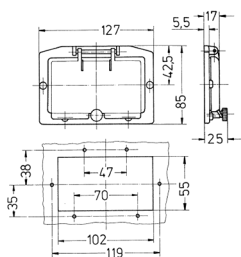

Finestra incernierata TM

Articolo 21051

- senza coperchio protettivo
- con vite a testa zigrinata
- finestra in vetro fumé

Specifiche tecniche

Peso	67 g
Dichiarazione di conformità	EAC

Disegni e dimensioni

Disegno
6 MB 4

Dim. in mm