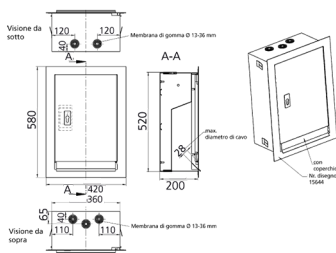

Scatola da incasso in acciaio inox

Articolo 18427

- dimensioni (alt. x largh. x prof.): 520 x 360 x 200 mm
- con sportello frontale e telaio fisso
- acciaio inox rettificato
- dimensioni (alt. x largh.): 580 x 420 mm

Specifiche tecniche

Peso	13250 g
Dichiarazione di conformità	EAC

Disegni e dimensioni

Disegno
1 MB 430
Dim. in mm