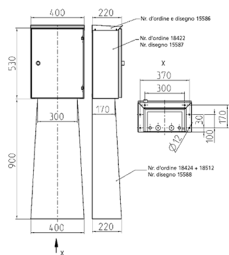

Quadro vuoto da parete

Articolo 18422

- acciaio inox rettificato
- dimensioni (alt. x largh. x prof.): 530 x 400 x 220 mm

Specifiche tecniche

Peso	17240 g
Dichiarazione di conformità	EAC

Disegni e dimensioni

Disegno
1 MB 437

Dim. in mm