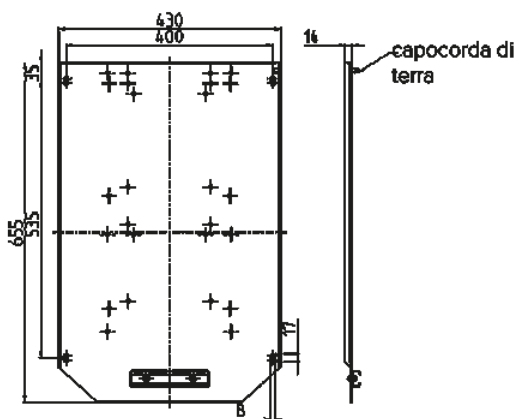

Piastra di fondo

Articolo 15577

- zincata
- per dimensioni involucro 700 x 530 x 350 mm

Specifiche tecniche

Peso	4740 g
Dichiarazione di conformità	EAC

Disegni e dimensioni

Disegno
5 MB 66

Dim. in mm