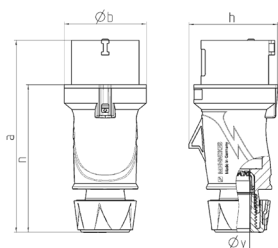

## Spina mobile PowerTOP® Xtra S con SafeCONTACT Articolo 13522

- tecnica di perforazione dell'isolante senza viti
- design ergonomico dell'alloggiamento con zone di presa bugnata
- passacavi gommato con guarnizione
- scarico della trazione e protezione dal piegamento del cavo
- chiusura filettata e cursore di sicurezza
- zona per etichette autoadesive

### Specifiche tecniche

Corrente	16 A
Poli	5 p
Voltaggio	400 V
Posizioni orologio	6 h
Hertz	50-60 Hz
Tecnologie di collegamento	senza vite - SafeCONTACT
Contatti	standard
Grado di protezione	IP 54
Peso	247 g
Dichiarazione di conformità	VDE, EAC

### Disegni e dimensioni

Disegno 2 MB 253	Amp. Poli	16		32
		3	5	5
Dim. in mm	a	154	163	196
	b	55	68	78
	h	58	74	86
	n	118	126	151
	y	14,5	16	22
Sezione conduttore da a mm <sup>2</sup>		1	1	2,5
		-2,5	-2,5	-6