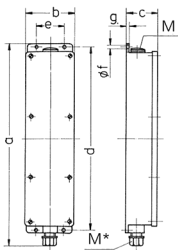

## Prese multiple

Articolo 96704

- precablati per l'installazione
- Coperchio grigio chiaro RAL 7035
- quadri e inserti realizzati in AMAPLAST
- Aufhängebügel wird beigelegt

## Specifiche tecniche

CEE 16 A, 5 p, 400 V	2
CEE 16 A, 3 p, 230 V	1
Possibilità di allacciamento/Cavo di alimentazione	• per 1 cavo fino a 5 x 10 mm <sup>2</sup>
Grado di protezione	IP 44
Chiusura di sicurezza	false
Materiale	plastica
Peso	1221 g
Altezza	401 mm
Larghezza	97 mm

## Disegni e dimensioni

Disegno	5 MB 35	
Dim. in mm	a	401
	b	97
	c	63
	d	364
	e	56
	f	5,5
	g	4
	M	25
	M*	25