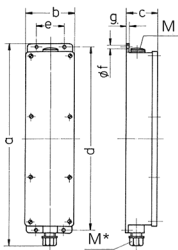

## Prese multiple

Articolo 96703

- precablati per l'installazione
- Coperchio grigio chiaro RAL 7035
- quadri e inserti realizzati in AMAPLAST
- Aufhängebügel wird beigelegt

## Specifiche tecniche

CEE 16 A, 5 p, 400 V	2
SCHUKO® 16 A, 230 V	1
Possibilità di allacciamento/Cavo di alimentazione	• per 1 cavo fino a 5 x 10 mm <sup>2</sup>
Grado di protezione	IP 44
Chiusura di sicurezza	false
Materiale	plastica
Peso	1151 g
Altezza	401 mm
Larghezza	97 mm

## Disegni e dimensioni

Disegno		
5 MB 35		
Dim. in mm	a	401
	b	97
	c	63
	d	364
	e	56
	f	5,5
	g	4
	M	25
	M*	25