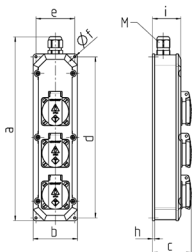

Prese multiple

Articolo 96700NF

- precablati per l'installazione
- Coperchio grigio chiaro RAL 7035
- quadri e inserti realizzati in AMAPLAST

Specifiche tecniche

sistema Franco-Belga	3
Possibilità di allacciamento/Cavo di alimentazione	• per 1 cavo fino a 3 x 2,5 mm ²
Grado di protezione	IP 44
Chiusura di sicurezza	false
Materiale	plastica
Peso	439 g
Altezza	330 mm
Larghezza	80 mm

Disegni e dimensioni

Disegno	1 MB 284	
Dim. in mm	a	330
	b	80
	c	68
	d	290
	e	70
	f	4,3
	h	3,8
	i	51
	M	20