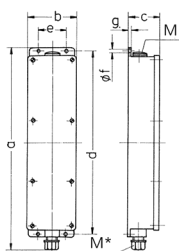

Prese multiple

Articolo 96489

- precablati per l'installazione
- Coperchio grigio chiaro RAL 7035
- quadri e inserti realizzati in AMAPLAST
- Aufhängebügel wird beigelegt

Specifiche tecniche

CEE 16 A, 3 p, 230 V	3
Pre-protezione mas.	16 A
InA	16 A
RDF	1
Possibilità di allacciamento/Cavo di alimentazione	• per 1 cavo fino a 3 x 10 mm ²
Grado di protezione	IP 44
Chiusura di sicurezza	false
Materiale	plastica
Peso	1094 g
Altezza	401 mm
Larghezza	97 mm

Disegni e dimensioni

Disegno		
5 MB 35		
Dim. in mm	a	401
	b	97
	c	63
	d	364
	e	56
	f	5,5
	g	4
	M	25
	M*	25