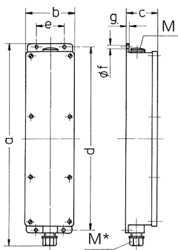

Prese multiple

Articolo 96438

- precablati per l'installazione
- Coperchio grigio chiaro RAL 7035
- quadri e inserti realizzati in AMAPLAST
- Aufhängebügel wird beigelegt

Specifiche tecniche

CEE 16 A, 5 p, 400 V	1
SCHUKO® 16 A, 230 V	2
Possibilità di allacciamento/Cavo di alimentazione	• per 1 cavo fino a 5 x 10 mm ²
Grado di protezione	IP 44
Chiusura di sicurezza	false
Materiale	plastica
Peso	1006 g
Altezza	401 mm
Larghezza	97 mm

Disegni e dimensioni

Disegno		
5 MB 35		
Dim. in mm	a	401
	b	97
	c	63
	d	364
	e	56
	f	5,5
	g	4
	M	25
	M*	25