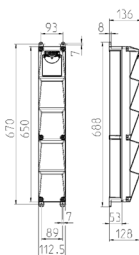

Disegni e dimensioni

Disegno 1 MB 541

Dimensione di profondità a diversi punti di fissaggio.

Prese	Grado di protezione	Profondità
SCHUKO®16A, 230 V	IP 44	140 mm
	IP 67	157 mm
CEE 16A, 3p, 230V	IP 44	170 mm
	IP 67	169 mm
CEE 16A, 5p, 400V	IP 44	172 mm
	IP 67	174 mm
CEE 32A, 5p, 400V	IP 44	182 mm
	IP 67	188 mm