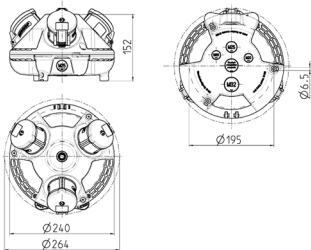

3KRAFT®

Articolo 94359GE

- precablati per l'installazione
- catola posteriore nera
- coperchio disponibile in rosso (RO), giallo (GE) o argento (SI)
- quadri realizzati in AMAPLAST

Specifiche tecniche

CEE 16 A, 5 p, 400 V	1
CEE 16 A, 3 p, 230 V	1
SCHUKO® 16 A, 230 V	1
Possibilità di allacciamento/Cavo di alimentazione	• per 1 cavo fino a 5 x 10 mm ²
Grado di protezione	IP 44
Chiusura di sicurezza	false
Materiale	plastica
Peso	1480 g

Disegni e dimensioni

Disegno
1 MB 442
Dim. in mm