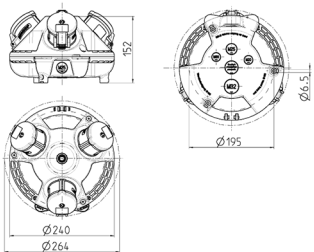

**3KRAFT®**

Articolo 94358GE

- precablati per l'installazione
- catola posteriore nera
- coperchio disponibile in rosso (RO), giallo (GE) o argento (SI)
- quadri realizzati in AMAPLAST

## Specifiche tecniche

CEE 16 A, 5 p, 400 V	3
Possibilità di allacciamento/Cavo di alimentazione	• per 1 cavo fino a 5 x 10 mm <sup>2</sup>
Grado di protezione	IP 44
Chiusura di sicurezza	false
Materiale	plastica
Peso	1693 g
Dichiarazione di conformità	EAC

## Disegni e dimensioni

Disegno  
1 MB 442

Dim. in mm