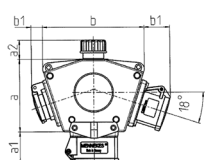

DELTA-BOX

Articolo 92898

- precablati per l'installazione
- con fermacavo
- quadri e inserti realizzati in AMAPLAST

Specifiche tecniche

CEE 16 A, 3 p, 230 V	3
Possibilità di allacciamento/Cavo di alimentazione	• per 1 cavo fino a 5 x 10 mm ²
Grado di protezione	IP 44
Chiusura di sicurezza	false
Materiale	plastica
Peso	890 g
Dichiarazione di conformità	EAC

Disegni e dimensioni

3 MB 44			
Pos.	Prese	IP-protezione	Dim.
a			114.0 mm
a1	SCHUKO®, 16 A, 230 V	IP 44	max. 30.0 mm
a1	CEE 16 A, 3 p, 230 V	IP 44	52.7 mm
a1	CEE 16 A, 5 p, 400 V	IP 44	50.5 mm
a1	CEE 32 A, 5 p, 400 V	IP 44	64.0 mm
a2			30.0 mm
b			160.0 mm
b1	SCHUKO®, 16 A, 230 V	IP 44	max. 18.0 mm
b1	CEE 16 A, 3 p, 230 V	IP 44	42.0 mm
b1	CEE 16 A, 5 p, 400 V	IP 44	40.0 mm
b1	CEE 32 A, 5 p, 400 V	IP 44	53.2 mm
c			133.0 mm
d			97.0 mm
y			17.0 mm