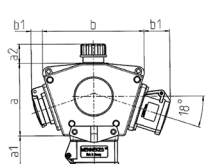

DELTA-BOX

Articolo 92658

- precablati per l'installazione con fermacavo
- quadri e inserti realizzati in AMAPLAST

Specifiche tecniche

CEE 16 A, 5 p, 400 V	1
SCHUKO® 16 A, 230 V	3
Possibilità di allacciamento/Cavo di alimentazione	• per 1 cavo fino a 5 x 10 mm ²
Grado di protezione	IP 44
Chiusura di sicurezza	false
Materiale	plastica
Peso	880 g
Dichiarazione di conformità	EAC

Disegni e dimensioni

Pos.	Prese	IP-protezione	Dim.
a			114.0 mm
a1	SCHUKO®, 16 A, 230 V	IP 44	max. 30.0 mm
a1	CEE 16 A, 3 p, 230 V	IP 44	52.7 mm
a1	CEE 16 A, 5 p, 400 V	IP 44	50.5 mm
a1	CEE 32 A, 5 p, 400 V	IP 44	64.0 mm
a2			30.0 mm
b			160.0 mm
b1	SCHUKO®, 16 A, 230 V	IP 44	max. 18.0 mm
b1	CEE 16 A, 3 p, 230 V	IP 44	42.0 mm
b1	CEE 16 A, 5 p, 400 V	IP 44	40.0 mm
b1	CEE 32 A, 5 p, 400 V	IP 44	53.2 mm
c			133.0 mm
d			97.0 mm
y			17.0 mm