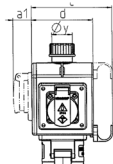

## DELTA-BOX Articolo 92655

- precablati per l'installazione con fermacavo
- quadri e inserti realizzati in AMAPLAST

### Specifiche tecniche

CEE 16 A, 5 p, 400 V	2
SCHUKO® 16 A, 230 V	2
Possibilità di allacciamento/Cavo di alimentazione	• per 1 cavo fino a 5 x 10 mm <sup>2</sup>
Grado di protezione	IP 44
Chiusura di sicurezza	false
Materiale	plastica
Peso	1010 g
Dichiarazione di conformità	EAC

### Disegni e dimensioni

Pos.	Prese	IP-protezione	Dim.
a			114.0 mm
a1	SCHUKO®, 16 A, 230 V	IP 44	max. 30.0 mm
a1	CEE 16 A, 3 p, 230 V	IP 44	52.7 mm
a1	CEE 16 A, 5 p, 400 V	IP 44	50.5 mm
a1	CEE 32 A, 5 p, 400 V	IP 44	64.0 mm
a2			30.0 mm
b			160.0 mm
b1	SCHUKO®, 16 A, 230 V	IP 44	max. 18.0 mm
b1	CEE 16 A, 3 p, 230 V	IP 44	42.0 mm
b1	CEE 16 A, 5 p, 400 V	IP 44	40.0 mm
b1	CEE 32 A, 5 p, 400 V	IP 44	53.2 mm
c			133.0 mm
d			97.0 mm
y			17.0 mm