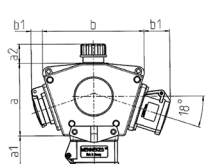

## DELTA-BOX Articolo 92655

- precablati per l'installazione con fermacavo
- quadri e inserti realizzati in AMAPLAST

### Specifiche tecniche

CEE 16 A, 5 p, 400 V	2
SCHUKO® 16 A, 230 V	2
Possibilità di allacciamento/Cavo di alimentazione	• per 1 cavo fino a 5 x 10 mm <sup>2</sup>
Grado di protezione	IP 44
Chiusura di sicurezza	false
Materiale	plastica
Peso	1010 g
Dichiarazione di conformità	EAC

### Disegni e dimensioni

Pos.	Prese	IP-protezione	Dim.
a			114.0 mm
a1	SCHUKO®, 16 A, 230 V	IP 44	max. 30.0 mm
a1	CEE 16 A, 3 p, 230 V	IP 44	52.7 mm
a1	CEE 16 A, 5 p, 400 V	IP 44	50.5 mm
a1	CEE 32 A, 5 p, 400 V	IP 44	64.0 mm
a2			30.0 mm
b			160.0 mm
b1	SCHUKO®, 16 A, 230 V	IP 44	max. 18.0 mm
b1	CEE 16 A, 3 p, 230 V	IP 44	42.0 mm
b1	CEE 16 A, 5 p, 400 V	IP 44	40.0 mm
b1	CEE 32 A, 5 p, 400 V	IP 44	53.2 mm
c			133.0 mm
d			97.0 mm
y			17.0 mm