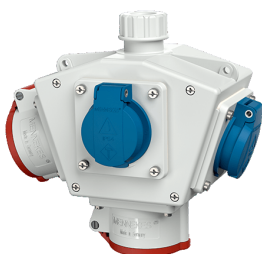

## DELTA-BOX Articolo 92655

- precablati per l'installazione con fermacavo
- quadri e inserti realizzati in AMAPLAST

### Specifiche tecniche

CEE 16 A, 5 p, 400 V	2
SCHUKO® 16 A, 230 V	2
Possibilità di allacciamento/Cavo di alimentazione	• per 1 cavo fino a 5 x 10 mm <sup>2</sup>
Grado di protezione	IP 44
Chiusura di sicurezza	false
Materiale	plastica
Peso	1010 g
Dichiarazione di conformità	EAC

### Disegni e dimensioni

Pos.	Prese	IP-protezione	Dim.
a			114.0 mm
a1	SCHUKO®, 16 A, 230 V	IP 44	max. 30.0 mm
a1	CEE 16 A, 3 p, 230 V	IP 44	52.7 mm
a1	CEE 16 A, 5 p, 400 V	IP 44	50.5 mm
a1	CEE 32 A, 5 p, 400 V	IP 44	64.0 mm
a2			30.0 mm
b			160.0 mm
b1	SCHUKO®, 16 A, 230 V	IP 44	max. 18.0 mm
b1	CEE 16 A, 3 p, 230 V	IP 44	42.0 mm
b1	CEE 16 A, 5 p, 400 V	IP 44	40.0 mm
b1	CEE 32 A, 5 p, 400 V	IP 44	53.2 mm
c			133.0 mm
d			97.0 mm
y			17.0 mm