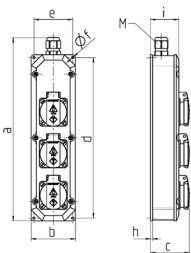

Prese multiple

Articolo 9203230

- precablati per l'installazione
- coperchio nero
- quadri e inserti realizzati in AMAPLAST

Specifiche tecniche

SCHUKO® 16 A, 230 V	3
RDF	1
Possibilità di allacciamento/Cavo di alimentazione	• per 1 cavo fino a 3 x 6 mm ²
Grado di protezione	IP 44
Chiusura di sicurezza	false
Corrente di massimo carico	corrente totale ammessa 63 A
Materiale	plastica
Peso	520 g
Altezza	330 mm
Larghezza	80 mm

Disegni e dimensioni

Disegno	1 MB 284	
Dim. in mm	a	330
	b	80
	c	68
	d	290
	e	70
	f	4,3
	h	3,8
	i	51
	M	20