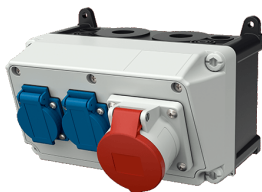

Combinazioni di prese AMAXX® Articolo 910694

- precablati per l'installazione
- quadri e inserti realizzati in AMAPLAST

Specifiche tecniche

CEE 16 A, 5 p, 400 V	1
sistema UK	2
Possibilità di allacciamento/Cavo di alimentazione	• per 1 cavo fino a 5 x 6 mm ²
Grado di protezione	IP 44
Chiusura di sicurezza	false
Materiale	plastica
Peso	1490 g
Altezza	130 mm
Larghezza	225 mm

Disegni e dimensioni

Disegno 1 MB 531

Dimensione di profondità a diversi punti di fissaggio.

Prese	Grado di protezione	Profondità
SCHUKO® 16A, 230 V	IP 44	175 mm
	IP 67	194 mm
CEE 16A, 3p, 230V	IP 44	204 mm
	IP 67	205 mm
CEE 16A, 5p, 400V	IP 44	209 mm
	IP 67	213 mm
CEE 32A, 5p, 400V	IP 44	221 mm
	IP 67	227 mm
CEE 63A, 5p, 400V	IP 44	248 mm
	IP 67	248 mm

Ingressi cavi: con prefettura. 2 x M 25 ciascuno sopra e sotto con prefettura, 2 x M 20 ciascuno sopra e sotto con prefettura.