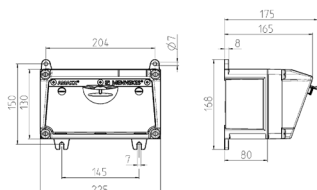

Combinazioni di prese AMAXX® Articolo 910694

- precablati per l'installazione
- quadri e inserti realizzati in AMAPLAST

Specifiche tecniche

CEE 16 A, 5 p, 400 V	1
sistema UK	2
Possibilità di allacciamento/Cavo di alimentazione	• per 1 cavo fino a 5 x 6 mm ²
Grado di protezione	IP 44
Chiusura di sicurezza	false
Materiale	plastica
Peso	1490 g
Altezza	130 mm
Larghezza	225 mm

Disegni e dimensioni

Disegno 1 MB 531

Dimensione di profondità a diversi punti di fissaggio.

Prese	Grado di protezione	Profondità
SCHUKO® 16A, 230 V	IP 44	175 mm
	IP 67	194 mm
CEE 16A, 3p, 230V	IP 44	204 mm
	IP 67	205 mm
CEE 16A, 5p, 400V	IP 44	209 mm
	IP 67	213 mm
CEE 32A, 5p, 400V	IP 44	221 mm
	IP 67	227 mm
CEE 63A, 5p, 400V	IP 44	248 mm
	IP 67	248 mm

Ingressi cavi: con prefettura. 2 x M 25 ciascuno sopra e sotto con prefettura, 2 x M 20 ciascuno sopra e sotto con prefettura.