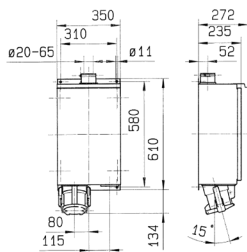

Presca da parete

Articolo 75276

- switched
- electrical interlock
- seawater resistant design available on request

Specifiche tecniche

Corrente	200 A
Poli	5 p
Voltaggio	400 V
Posizioni orologio	6 h
Hertz	50-60 Hz
Tecnologie di collegamento	morsetti a vite
Contatti	standard
Grado di protezione	IP 55
Peso	23000 g
Dichiarazione di conformità	EAC

Disegni e dimensioni

Disegno
1 MB 387

Dim. in mm