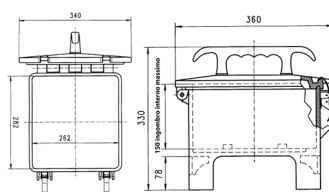

Combinazione di prese EverGUM Articolo 7513001GB

- quadri in gomma massiccia
- nero
- precablati per l'installazione
- portatile, impilabile
- coperchio a cerniera
- con sgancio rapido in acciaio inox

Specifiche tecniche

CEE 63 A, 5 p, 400 V	1
CEE 32 A, 5 p, 400 V	1
CEE 16 A, 5 p, 400 V	1
sistema UK	4
Protezione	<ul style="list-style-type: none"> • 1 Int. differenziale 63 A, 4 p, 0,03 A • 1 Int. magnetotermico 32 A, 3 p, C • 1 Int. magnetotermico 16 A, 3 p, C • 2 Int. magnetotermici 13 A, 1 p, C
Possibilità di allacciamento/Cavo di alimentazione	<ul style="list-style-type: none"> • 2 m H07RN-F5G10 con spina CEE 63 A, 5 p, 400 V
Grado di protezione	IP 44
Chiusura di sicurezza	false
Materiale	Gomma
Peso	15300 g
Lunghezza	360 mm
Altezza	330 mm
Larghezza	340 mm

Disegni e dimensioni

Disegno
5 MB 43

Dim. in mm