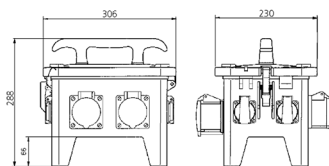

Combinazione di prese EverGUM

Articolo 7408884GB

- quadri in gomma massiccia
- nero
- precablati per l'installazione
- portatile, impilabile
- coperchio a cerniera
- con sgancio rapido in acciaio inox

Specifiche tecniche

CEE 32 A, 5 p, 400 V	1
CEE 16 A, 5 p, 400 V	1
sistema UK	4
Protezione	<ul style="list-style-type: none"> • 1 Int. differenziale 40 A, 4 p, 0,03 A • 1 Int. magnetotermico 16 A, 3 p, C • 4 Int. magnetotermici 13 A, 1 p, C
Possibilità di allacciamento/Cavo di alimentazione	<ul style="list-style-type: none"> • 2 m H07RN-F5G4 con spina CEE 32 A, 5 p, 400 V
Grado di protezione	IP 44
Chiusura di sicurezza	false
Materiale	Gomma
Peso	9040 g
Lunghezza	306 mm
Altezza	288 mm
Larghezza	230 mm

Disegni e dimensioni

Disegno
5 MB 48a

Dim. in mm