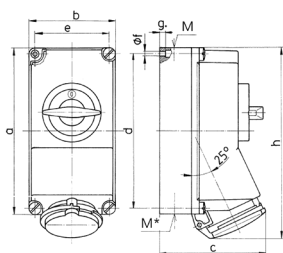

## Presca da parete Articolo 7305

- morsetti a vite
- disinnestabile
- interblocco meccanico DUO
- portacontatti con elevata resistenza termica
- contatti nichelati
- interruttore a 6 poli con 2 contatti ausiliari (1 NO e 1 NC)
- chiusura con lucchetto

## Specifiche tecniche

Corrente	32 A
Poli	7 p
Voltaggio	400 V
Posizioni orologio	6 h
Hertz	50-60 Hz
Tecnologie di collegamento	morsetti a vite
Contatti	standard
Grado di protezione	IP 44
Materiale	plastica
Peso	1578 g
Dichiarazione di conformità	EAC

## Disegni e dimensioni

Disegno	Amp.	16	32
1 MB 383	Poli	7	7
Dim. in mm	a	225	225
	b	118	118
	c	141	146
	d	208	208
	e	101	101
	f	6,3	6,3
	g	8	8
	h	254	264
	M	1x32 e 1x25	1x32 e 1x25
	M*	2x25	2x25
Cavo fino a mm di Ø		25	25
Sezione conduttore da a mm <sup>2</sup>		1,5	2,5
		—4	—10