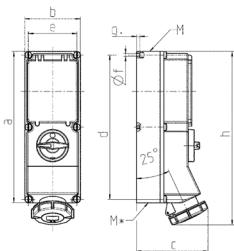

Presca da parete

Articolo 7249

- morsetti a vite
- disinnestabile
- interblocco meccanico DUO
- interruttore FI (0,03 A)
- altre correnti nominali di guasto su richiesta
- chiusura con lucchetto

Specifiche tecniche

Corrente	32 A
Poli	5 p
Voltaggio	400 V
Posizioni orologio	6 h
Hertz	50-60 Hz
Tecnologie di collegamento	morsetti a vite
Contatti	standard
Grado di protezione	IP 67
Materiale	plastica
Peso	2416 g
Dichiarazione di conformità	EAC

Disegni e dimensioni

Disegno	Amp.	16			32		63	
		3	4	5	4	5	4	5
1 MB 181/620	Poli							
Dim. in mm	a	364	364	364	364	364	460	460
	b	134	134	134	134	134	180	180
	c	160	162	163	168	168	202	202
	d	347	347	347	347	347	440	440
	e	117	117	117	117	117	160	160
	f	6,3	6,3	6,3	6,3	6,3	8,1	8,1
	g	8	8	8	8	8	8	8
	h	391	395	398	408	411	505	505
	M	32/40	32/40	32/40	32/40	32/40	40	40
	M*	2x32	2x32	2x32	2x32	2x32	2x40	2x40
Cavo fino a mm di Ø		27	27	27	27	27	27	27
Sezione conduttore da a mm ²		1,5	1,5	1,5	2,5	2,5	6	6
		-4	-4	-4	-10	-10	-25	-25