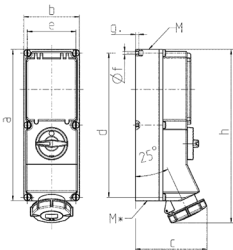

Presa da parete

Articolo 7242N

- disinnestabile
- con interblocco meccanico DUO
- interruttore di protezione linea
- 63 A: X-CONTACT®

Specifiche tecniche

Corrente	32 A
Poli	5 p
Voltaggio	400 V
Posizioni orologio	6 h
Hertz	50-60 Hz
Tecnologie di collegamento	morsetti a vite
Contatti	standard
Grado di protezione	IP 67
Materiale	plastica
Peso	2502 g

Disegni e dimensioni

Disegno	Amp.	16			32		63	
		3	4	5	4	5	4	5
1 MB 181/620	Poli							
Dim. in mm	a	364	364	364	364	364	460	460
	b	134	134	134	134	134	180	180
	c	160	162	163	168	168	202	202
	d	347	347	347	347	347	440	440
	e	117	117	117	117	117	160	160
	f	6,3	6,3	6,3	6,3	6,3	8,1	8,1
	g	8	8	8	8	8	8	8
	h	391	395	398	408	411	505	505
	M	32/40	32/40	32/40	32/40	32/40	40	40
	M*	2x32	2x32	2x32	2x32	2x32	2x40	2x40
	Cavo fino a mm di Ø	27	27	27	27	27	27	27
	Sezione conduttore da a mm²	1,5	1,5	1,5	2,5	2,5	6	6
		-4	-4	-4	-10	-10	-25	-25