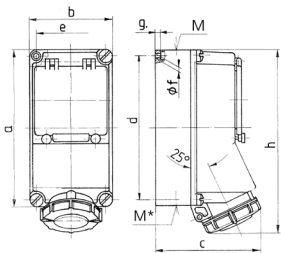

Presca da parete

Articolo 7143

- morsetti a vite
- protetta con interruttore di protezione linea con caratteristica K

Specifiche tecniche

Corrente	16 A
Poli	3 p
Voltaggio	230 V
Posizioni orologio	6 h
Hertz	50-60 Hz
Tecnologie di collegamento	morsetti a vite
Contatti	standard
Grado di protezione	IP 67
Materiale	plastica
Peso	1007 g
Dichiarazione di conformità	EAC, CQC

Disegni e dimensioni

Disegno 1 MB 378	Amp. Poli	16			32	
		3	4	5	4	5
Dim. in mm	a	225	225	225	225	225
	b	118	118	118	118	118
	c	144	146	147	152	153
	d	208	208	208	208	208
	e	101	101	101	101	101
	f	6,3	6,3	6,3	6,3	6,3
	g	8	8	8	8	8
	h	252	255	259	268	274
	M	1x25 e 1x32			1x25 e 1x32	
	M*	2x25	2x25	2x25	2x25	2x25
Cavo fino a mm di Ø		25	25	25	25	25
Sezione conduttore da a mm ²		1,5	1,5	1,5	2,5	2,5
		-4	-4	-4	-10	-10