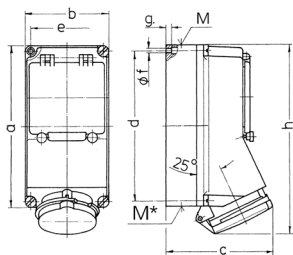

### Articolo 7119

- morsetti a vite
- protetta con interruttore di protezione linea con caratteristica K

## Specifiche tecniche

Corrente	16 A
Poli	3 p
Voltaggio	230 V
Posizioni orologio	6 h
Hertz	50-60 Hz
Tecnologie di collegamento	morsetti a vite
Contatti	standard
Grado di protezione	IP 44
Materiale	plastica
Peso	1130 g
Dichiarazione di conformità	EAC, CQC

## Disegni e dimensioni

Disegno 1 MB 168	Amp. Poli	16			32		
		3	4	5	3	4	5
Dim. in mm	a	225	225	225	225	225	225
	b	118	118	118	118	118	118
	c	141	141	141	146	146	146
	d	208	208	208	208	208	208
	e	101	101	101	101	101	101
	f	6,3	6,3	6,3	6,3	6,3	6,3
	g	8	8	8	8	8	8
	h	250	252	254	264	264	264
	M	1x25 e 1x32			1x25 e 1x32		
	M*	2x25	2x25	2x25	2x25	2x25	2x25
	Cavo fino a mm di Ø	25	25	25	25	25	25
	Sezione conduttore da a mm <sup>2</sup>	1,5	1,5	1,5	2,5	2,5	2,5
		-4	-4	-4	-10	-10	-10