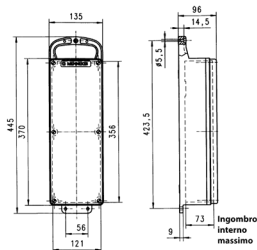

Prese multiple EverGUM

Articolo 7109560

- come prese multiple a parete
- per appendere
- portatili

Specifiche tecniche

SCHUKO® 16 A, 230 V	6
Protezione	<ul style="list-style-type: none"> • 1 Int. differenziale 40 A, 4 p, 0,03 A
Possibilità di allacciamento/Cavo di alimentazione	<ul style="list-style-type: none"> • 2 m H07RN-F5G2,5 con spina CEE 16 A, 5 p, 400 V
Grado di protezione	IP 44
Chiusura di sicurezza	false
Materiale	Gomma
Peso	4240 g
Altezza	445 mm
Larghezza	135 mm

Disegni e dimensioni

Disegno
5 MB 44

Dim. in mm