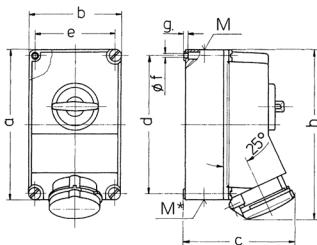

Presà da parete

Articolo 5959N

- X-CONTACT®
- disinnestabile
- con interblocco meccanico DUO

Specifiche tecniche

Corrente	63 A
Poli	5 p
Voltaggio	400 V
Posizioni orologio	6 h
Hertz	50-60 Hz
Tecnologie di collegamento	morsetti a vite
Contatti	X-CONTACT®
Grado di protezione	IP 44
Materiale	plastica
Peso	2540 g

Disegni e dimensioni

Disegno 1 MB 234	Amp. 63			
	Poli	3	4	5
Dim. in mm	a	264	264	264
	b	163	163	163
	c	192	192	192
	d	240	240	240
	e	140	140	140
	f	8,1	8,1	8,1
	g	8	8	8
	h	300	300	300
	M	40	40	40
	M*	2x40	2x40	2x40
Cavo fino a mm di Ø		27	27	27
Sezione conduttore da a mm²		6	6	6
		-25	-25	-25