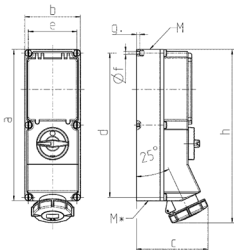

## Specifiche tecniche

Corrente	63 A
Poli	5 p
Voltaggio	400 V
Posizioni orologio	6 h
Hertz	50-60 Hz
Tecnologie di collegamento	morsetti a vite
Contatti	X-CONTACT®
Grado di protezione	IP 67
Materiale	plastica
Peso	4200 g

## Disegni e dimensioni

Disegno	Amp.	16			32		63	
		Poli		5	4	5	4	5
1 MB 181/620								
Dim. in mm	a	364	364	364	364	364	460	460
	b	134	134	134	134	134	180	180
	c	160	162	163	168	168	202	202
	d	347	347	347	347	347	440	440
	e	117	117	117	117	117	160	160
	f	6,3	6,3	6,3	6,3	6,3	8,1	8,1
	g	8	8	8	8	8	8	8
	h	391	395	398	408	411	505	505
	M	32/40	32/40	32/40	32/40	32/40	40	40
	M*	2x32	2x32	2x32	2x32	2x32	2x40	2x40
Cavo fino a mm di Ø		27	27	27	27	27	27	27
Sezione conduttore da a mm²		1,5	1,5	1,5	2,5	2,5	6	6
		-4	-4	-4	-10	-10	-25	-25