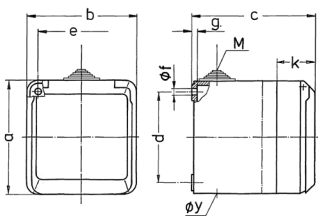

Presca da parete Cepex SCHUKO®, grigio

Articolo 4970

- morsetti a vite
- ingressi cavi: 1 M 25 con raccordo in alto, 1 M 25 da tagliare in basso, 1 M 20 da tagliare sul retro, per cavi fino a 13 mm di diam.
- resistente ai colpi di palla a norma DIN 18032

Specifiche tecniche

Corrente	16 A
Poli	3 p+T
Voltaggio	230 V
Hertz	50-60 Hz
Grado di protezione	IP 44
Chiusura di sicurezza	false
Peso	245 g
Dichiarazione di conformità	EAC

Disegni e dimensioni

Disegno 1 MB 312	Amp. Poli	16			32		
		3	4	5	3	4	5
Dim. in mm	a	93	93	93	93	93	93
	b	90	90	90	90	90	90
	c	87	87	87	99	99	99
	d	75	75	75	75	75	75
	e	73	73	73	73	73	73
	f	5,5	5,5	5,5	5,5	5,5	5,5
	g	4,2	4,2	4,2	4,2	4,2	4,2
	k	33	33	33	33	33	33
	y	25,5	25,5	25,5	25,5	25,5	25,5
	M	25x1,5	25x1,5	25x1,5	25x1,5	25x1,5	25x1,5
Sezione conduttore da a mm ²		1,5	1,5	1,5	2,5	2,5	2,5
		-4	-4	-4	-6	-6	-6