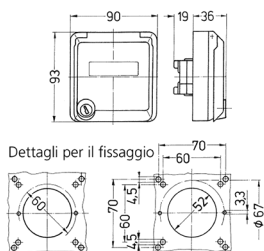

Presa per porte dati Cepex, nero

Articolo 4378

- come presa da pannello
- con casella d'iscrizione
- per accogliere connettori RJ45
- 2 chiavi
- chiusura identica: n. d'ordine + indice G

Specifiche tecniche

Grado di protezione	IP 44
Chiusura di sicurezza	false
Peso	176 g
Dichiarazione di conformità	EAC

Disegni e dimensioni

Disegno
1 MB 305

Dim. in mm