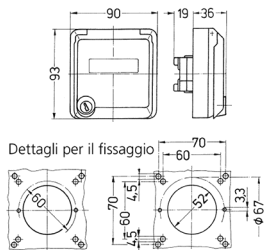

Presa per porte dati Cepex, grigio

Articolo 4377

- come presa da pannello
- per accogliere connettori RJ45
- con casella d'iscrizione
- 2 chiavi
- chiusura identica: n. d'ordine + indice G

Specifiche tecniche

Grado di protezione	IP 44
Chiusura di sicurezza	false
Peso	260 g
Dichiarazione di conformità	EAC

Disegni e dimensioni

Disegno
1 MB 305

Dim. in mm