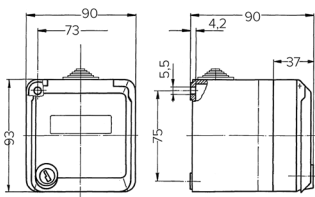

Presa per porte dati Cepex, grigio

Articolo 4375

- come presa da parete
- per accogliere connettori RJ45
- 2 chiavi
- chiusura identica: n. d'ordine + indice G

Specifiche tecniche

Grado di protezione	IP 44
Chiusura di sicurezza	false
Peso	300 g
Dichiarazione di conformità	EAC

Disegni e dimensioni

Disegno
1 MB 564
Dim. in mm