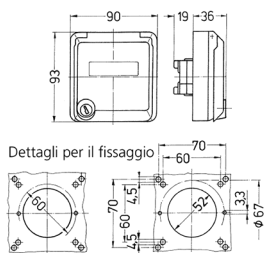

## Presa per porte dati Cepex, bianco alpino

Articolo 4374

- come presa da pannello
- per accogliere connettori RJ45
- con casella d'iscrizione
- 2 chiavi
- chiusura identica: n. d'ordine + indice G

## Specifiche tecniche

Grado di protezione	IP 44
Chiusura di sicurezza	false
Peso	230 g
Dichiarazione di conformità	EAC

## Disegni e dimensioni

Disegno  
1 MB 305

Dim. in mm