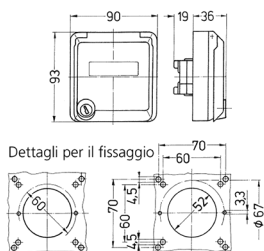

Presa per porte dati Cepex, grigio

Articolo 4372

- come presa da pannello
- per accogliere connettori RJ45
- con casella d'iscrizione
- 2 chiavi
- chiusura identica: n. d'ordine + indice G

Specifiche tecniche

Grado di protezione	IP 44
Chiusura di sicurezza	false
Peso	230 g
Dichiarazione di conformità	EAC

Disegni e dimensioni

Disegno
1 MB 305

Dim. in mm