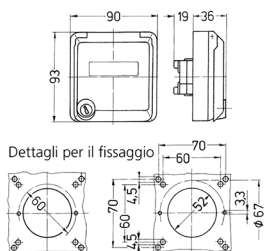

Presa per porte dati Cepex, nero

Articolo 4367

- come presa da pannello
- con casella d'iscrizione
- per accogliere connettori RJ45
- 2 chiavi
- chiusura identica: n. d'ordine + indice G

Specifiche tecniche

Grado di protezione	IP 44
Chiusura di sicurezza	false
Peso	88 g
Dichiarazione di conformità	EAC

Disegni e dimensioni

Disegno
1 MB 305

Dim. in mm