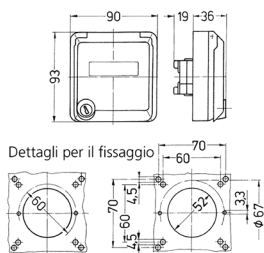

Presa per porte dati Cepex, grigio

Articolo 4362

- come presa da pannello
- per accogliere connettori RJ45
- con casella d'iscrizione
- 2 chiavi
- chiusura identica: n. d'ordine + indice G

Specifiche tecniche

Grado di protezione	IP 44
Chiusura di sicurezza	false
Peso	190 g
Dichiarazione di conformità	EAC

Disegni e dimensioni

Disegno
1 MB 305

Dim. in mm